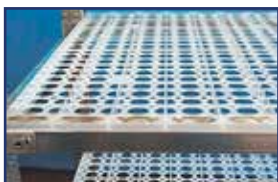

Roestvrijstalen legbordrekken

Inox rekken voor hygiënische opslag aan een zachte prijs

- Uitermate geschikt voor gebruik in keukens, horeca, grootkeuken, cleanrooms, labo's, zorginstellingen, enz.
- Stevige constructie uit hoogwaardig roestvrij staal (inox)
- Draagvermogen tot 250 kg
- Keuze uit polypropyleen of inox legvlakken of inox roosterlegborden
- Eenvoudig te reinigen
- Eenvoudige montage zonder kruisschoren, langs beide zijden toegankelijk

Voor elke toepassing het juiste type legbord

• Kunststof (Polypropyleen)

- Grote keuze in afmetingen
- Geschikt voor gebruik in temperaturen boven 0°C.
- Geschikt voor de vaatwasser