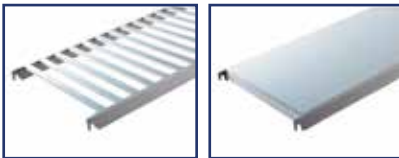

Opstelling met inox afdekplaat

Standaard afmetingen jukken (mm) - gemonteerd geleverd :

Hoogte	900 - 1200 - 1500 - 1650 - 2000 - 2500
Diepte	389 - 521 - 587(*)

* niet mogelijk met Polypropyleen legborden

Standaard lengtes leborgden (mm) :

Polypropyleen	600 - 700 - 800 - 900 - 1000 - 1100 - 1200 - 1500
Rooster	600 - 900 - 1000 - 1200 - 1500
Inox	900 - 1000 - 1200 - 1500

Rekken voor hygiënische opslag

Volledig modulaair systeem voor voedingsgeschikte opslagtoepassingen

Rekkensysteem voor voedingsgeschikte opslagtoepassingen uit geanodiseerd aluminium

- Keuze uit gesloten of roosterlegborden

- Eenvoudig te monteren
- Opties : wielen/hangstangen/S-haken/schuine legvlakken