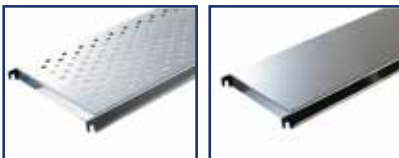

Rekkensysteem voor voedingsgeschikte opslagtoepassingen uit geanodiseerd aluminium

- Keuze uit gesloten of roosterlegborden

- Eenvoudig te monteren
- Opties : wielen/hangstangen/S-haken/schuine legvlakken

Almacool LN 250

Rekkensysteem uit roestvrijstaal 18/10 voor een absoluut hygiënische stockage

- Keuze uit geperforeerde of gesloten legborden

- Eenvoudig te monteren en te onderhouden
- Opties : wielen/hangstangen/S-haken/schuine legvlakken